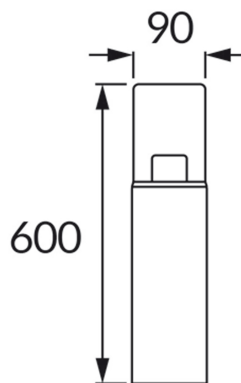

KARTA INFORMACYJNA PRODUKTU

INFORMACJE PODSTAWOWE

Nazwa produktu:	BERYL 60 E27 C BLACK
Indeks Ideus:	04600
Kod kreskowy EAN:	5901477346002
Kolor:	Czarny
Materiał:	Tworzywo sztuczne, szkło
Wysokość:	600 mm
Szerokość:	90 mm
Głębokość:	90 mm
Opakowanie zbiorcze:	10 szt.

PARAMETRY PRODUKTU

Zasilanie:	220-240V 50/60Hz
Moc:	max 20 W
Rodzaj trzonka:	E27
Dedykowane źródło światła:	LED
	Możliwość wymiany źródła światła
Możliwość regulacji kierunku świecenia:	Nie
Klasa ochronności przed porażeniem elektrycznym:	2
Stopień odporności na wnikanie ciał stałych i wilgoci:	IP54
	Do zastosowania na zewnątrz lub wewnątrz
CE	Deklaracja zgodności