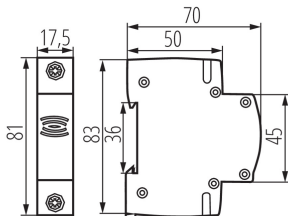

23261 KDOB-230V

Dzwonek modułowy na szynę TH35

5905339232618

Dzwonek elektryczny służy do sygnalizacji dźwiękowej bez konieczności użycia transformatora dzwonekowego. Zasilanie z sieci 230VAC.

DANE OGÓLNE:

Kolor: biały

Miejsce montażu: na szynę TH35

Norma: PN-EN61558-1

Długość [mm]: 70

Szerokość [mm]: 17.5

Wysokość [mm]: 83

DANE TECHNICZNE:

Napięcie znamionowe [V]: 230 AC

Częstotliwość znamionowa [Hz]: 50

Liczba modułów: 1

Poziom hałasu [dB]: 78

Stopień IP: 20

DANE LOGISTYCZNE:

Jednostka miary: sztuka

Jak pakowane: 12

Ilość sztuk w opakowaniu pośrednim: 12

Ilość sztuk w opakowaniu zbiorczym: 120

Masa jednostkowa netto [g]: 82

Gramatura [g]: 92

Długość opakowania jednostkowego [cm]: 2

Szerokość opakowania jednostkowego [cm]: 7.5

Wysokość opakowania jednostkowego [cm]: 8.5

Waga kartonu [kg]: 11.04

Szerokość kartonu [cm]: 28

Wysokość kartonu [cm]: 19.5

Długość kartonu [cm]: 47

Objętość kartonu [m³]: 0.025662