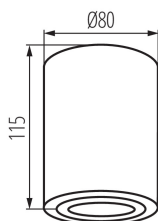

Oprawa sufitowa punktowa

5905339254795

MODERN
design

HIGH
quality
finish

Łagodne krawędzie, zakrzywione linie i opływowy kształt nadają oprawom Kanlux BORD XS elegancji i subtelności. Nowoczesny design, elegancka prostota oraz owalny kształt sprawiają, że oprawy te pasują zarówno do wnętrz mieszkalnych jak i komercyjnych. Jest to nowa odsłona popularnych opraw Kanlux BORD.

DANE OGÓLNE:

Kolor: biały

Miejsce montażu: do nadbudowania na suficie

Miejsce zastosowania: wewnątrz

Minimalna odległość od oświetlanego obiektu : 0,5m

Wysokość [mm]: 115

Średnica [mm]: 80

DANE TECHNICZNE:

Napięcie znamionowe [V]: 220-240 AC

Częstotliwość znamionowa [Hz]: 50

Moc maksymalna [W]: max 10W

Klasa ochronności przed porażeniem elektrycznym : I

Źródło światła: PAR16 LED

Trzonek: GU10

Zakres temperatury otoczenia, na którą może być narażony wyrób [°C]: 5÷25

Materiał obudowy: stop aluminium

Rodzaj przyłącza: kostka śrubowa

Zakres przekrojów stosowanych przewodów [mm²]: 1÷2,5

Oprawa ruchoma w zakresie wertykalnym [°]: 25

Regulacja kąta oprawy oświetleniowej: w jednej osi

Stopień IP: 20

DANE LOGISTYCZNE:

Jak pakowane: 20

Ilość sztuk w opakowaniu pośrednim: 1

Ilość sztuk w opakowaniu zbiorczym: 20

Masa jednostkowa netto [g]: 248

Gramatura [g]: 308.5

Długość opakowania jednostkowego [cm]: 9

Szerokość opakowania jednostkowego [cm]: 9

Wysokość opakowania jednostkowego [cm]: 12.5

Waga kartonu [kg]: 6.17

Szerokość kartonu [cm]: 20

Wysokość kartonu [cm]: 27.5